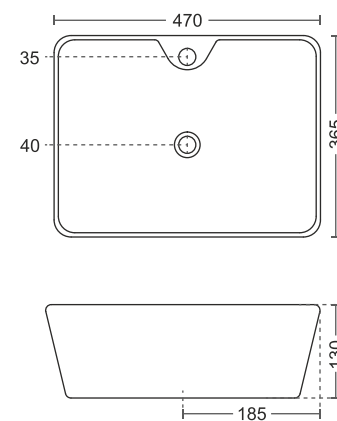

405 x 410 x 125mm
16" x 16"

605 | Panna

430 x 430 x 135mm
17" x 17"

608 | Right

455 x 455 x 135mm
18" x 18"

606 | Cuadro

345 x 295 x 130mm
13" x 12"

609 | Yuranus

410 x 410 x 160mm
17" x 17"

TABLE TOP WASH BASIN

610 | Cleaver

620 x 420 x 135mm
24" x 17"

614 | Kettle

415 x 335 x 180mm
16" x 13"

611 | Saldare

505 x 300 x 130mm
20" x 12"

615 | Rain

500 x 405 x 125mm
20" x 16"

613 | Odemek

470 x 385 x 130mm
19" x 14"

616 | Globe

420 x 420 x 155mm
17" x 17"

TABLE TOP WASH BASIN

619 | Kinjito

550 x 365 x 130mm
22" x 14"

620 | Frame

575 x 440 x 155mm
22" x 17"

622 | Diamond

600 x 425 x 160mm
24" x 17"

633 | Caps

710 x 360 x 140mm
28" x 14"

TABLE TOP WASH BASIN