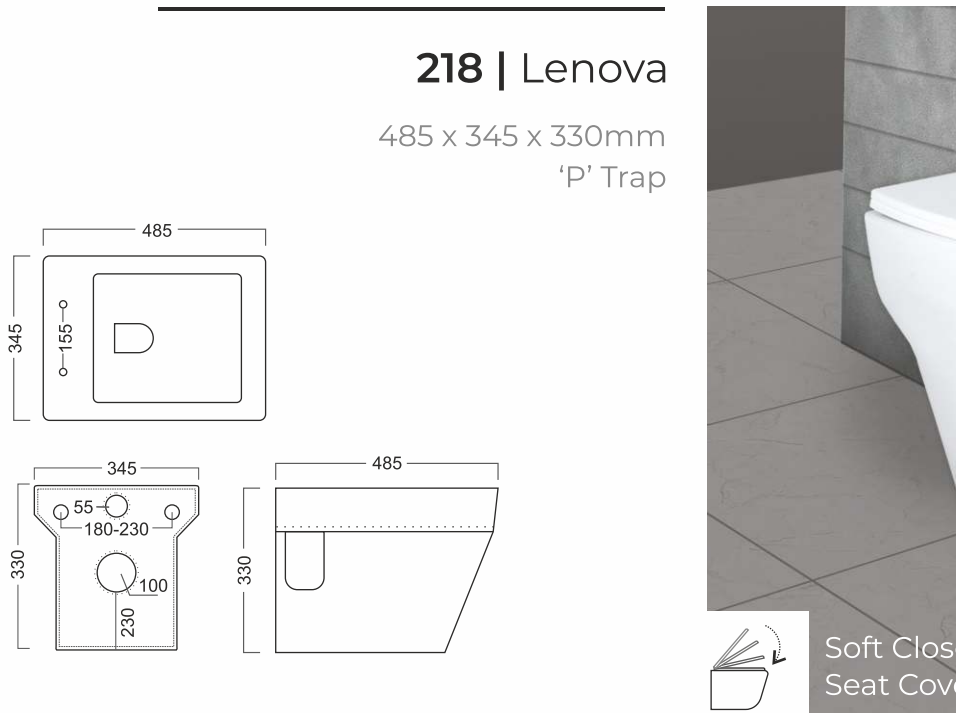

530 x 365 x 390mm
'P' Trap

214 | Kelsy

515 X 345 X 340mm
'P' Trap

215 | Italia

500 x 350 x 330mm
'P' Trap

216 | Lupin

540 x 370 x 350mm
'P' Trap

WALL HUNG CLOSET

217 | Rio

510 x 365 x 370mm
'P' Trap

220 | Spenta

545 x 370 x 380mm
'P' Trap

218 | Lenova

485 x 345 x 330mm
'P' Trap

219 | Sigma

490 x 365 x 370mm
'P' Trap