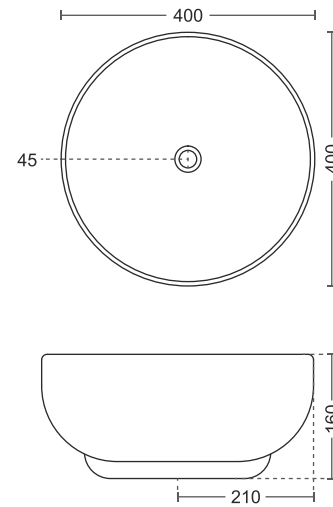

538 | Leo

390 x 300 x 160mm
15" x 12"

521 | Slice (Wash Basin)

TABLE TOP WASH BASIN

634 | Gloria

545 x 380 x 150mm
21" x 15"

601 | Jiga

415 x 415 x 150mm
16" x 16"

602 | Quadrate

560 x 420 x 135mm
22" x 16"

603 | Tozzo

505 x 305 x 125mm
20" x 12"

TABLE TOP WASH BASIN

604 | Loop

400 x 400 x 160mm
16" x 16"

607 | Tribute

405 x 410 x 125mm
16" x 16"

605 | Panna

430 x 430 x 135mm
17" x 17"

608 | Right

455 x 455 x 135mm
18" x 18"

606 | Cuadro

345 x 295 x 130mm
13" x 12"

609 | Yuranus

410 x 410 x 160mm
17" x 17"

TABLE TOP WASH BASIN

610 | Cleaver

620 x 420 x 135mm
24" x 17"

614 | Kettle

415 x 335 x 180mm
16" x 13"

611 | Saldare

505 x 300 x 130mm
20" x 12"