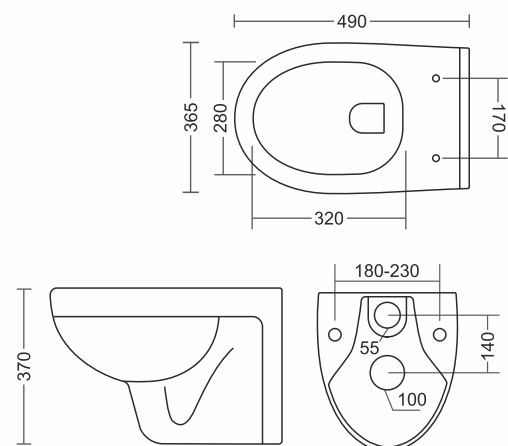

530 x 365 x 390mm
'P' Trap

214 | Kelsy

515 X 345 X 340mm
'P' Trap

215 | Italia

500 x 350 x 330mm
'P' Trap

216 | Lupin

540 x 370 x 350mm
'P' Trap

WALL HUNG CLOSET

217 | Rio

510 x 365 x 370mm
'P' Trap

220 | Spenta

545 x 370 x 380mm
'P' Trap

218 | Lenova

485 x 345 x 330mm
'P' Trap

219 | Sigma

490 x 365 x 370mm
'P' Trap

E.W.C. WATER CLOSET

301 | Estela

470 x 370 x 415mm
'S' Trap

304 | Square Estela

475 x 345 x 410mm
'S' Trap

302 | Channel 'S'

485 x 350 x 425mm
'S' Trap

305 | Square E.W.C.

470 x 355 x 420mm
'S' Trap

303 | Enrobe 'S'

465 x 365 x 410mm
'S' Trap
'P' Trap

801 | Anglo 'S'

530 x 460 x 410mm
'S' Trap

WASH BASIN PEDESTAL SET

501 | Vasca Set

570 x 470 x 840mm
22" x 18"