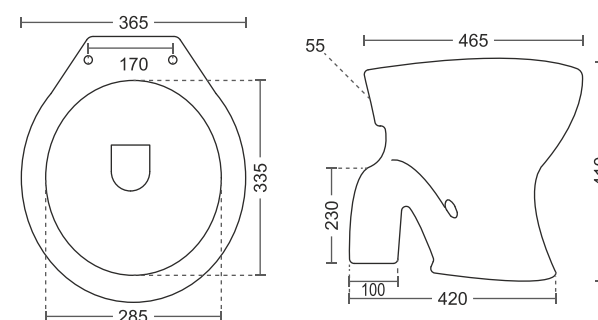

217 | Rio

510 x 365 x 370mm
'P' Trap

220 | Spenta

545 x 370 x 380mm
'P' Trap

218 | Lenova

485 x 345 x 330mm
'P' Trap

219 | Sigma

490 x 365 x 370mm
'P' Trap

E.W.C. WATER CLOSET

301 | Estela

470 x 370 x 415mm
'S' Trap

304 | Square Estela

475 x 345 x 410mm
'S' Trap

302 | Channel 'S'

485 x 350 x 425mm
'S' Trap

305 | Square E.W.C.

470 x 355 x 420mm
'S' Trap

303 | Enrobe 'S'

465 x 365 x 410mm
'S' Trap
'P' Trap

801 | Anglo 'S'

530 x 460 x 410mm
'S' Trap

WASH BASIN PEDESTAL SET

501 | Vasca Set

570 x 470 x 840mm
22" x 18"

555 x 420 x 845mm
22" x 16"

513 | Enseada Set

600 x 440 x 940mm
24" x 17"

510 | Truella Set

580 x 410 x 840mm
23" x 16"

514 | Catino Set

630 x 530 x 940mm
26" x 21"

512 | Febri Set