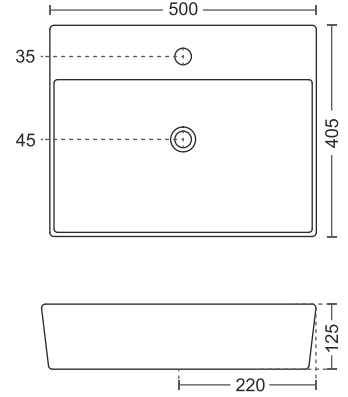

613 | Odemek

470 x 385 x 130mm
19" x 14"