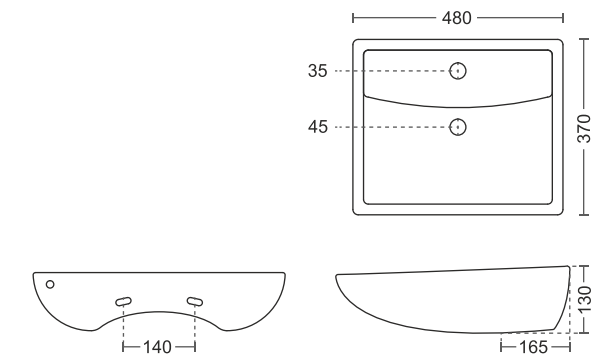

555 x 420 x 845mm
22" x 16"

513 | Enseada Set

600 x 440 x 940mm
24" x 17"

510 | Truella Set

580 x 410 x 840mm
23" x 16"

514 | Catino Set

630 x 530 x 940mm
26" x 21"

512 | Febri Set

375 x 370 x 155mm
13" x 13"

530 | Jeta

440 x 360 x 190mm
17" x 14"

520 | Neo

465 x 370 x 185mm
18" x 15"

531 | Aura

480 x 370 x 130mm
19" x 14"

521 | Slice

425 x 385 x 155mm
17" x 15"

532 | Zuric

470 x 370 x 150mm
18" x 14"

WASH BASIN

533 | Clova

370 x 280 x 125mm
14" x 11"

537 | Marco

300 x 320 x 100mm
12" x 12"