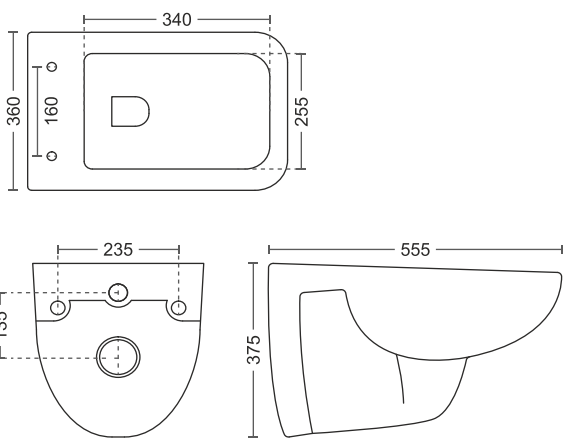

 Soft Close Seat Cover

WALL HUNG CLOSET

204 | Korkik

545 x 360 x 340mm
'P' Trap

209 | Creta

500 x 350 x 350mm
'P' Trap

205 | Kremon

555 x 360 x 375mm
'P' Trap

210 | Devine

565 x 350 x 400mm
'S' Trap
'P' Trap

208 | Dynamic

535 x 345 x 295mm
'P' Trap

211 | Fusion

540 x 365 x 420mm
'P' Trap

WALL HUNG CLOSET

212 | Vegas