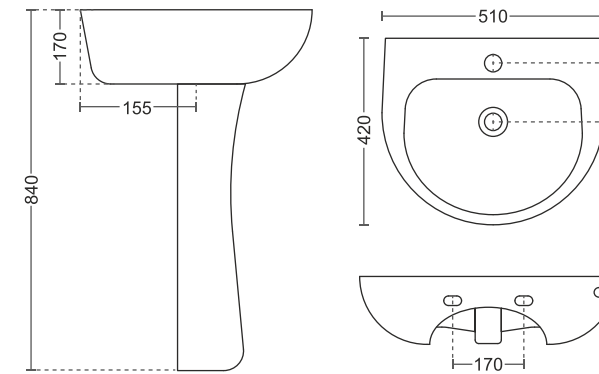

E.W.C. WATER CLOSET

301 | Estela

470 x 370 x 415mm
'S' Trap

304 | Square Estela

475 x 345 x 410mm
'S' Trap

302 | Channel 'S'

485 x 350 x 425mm
'S' Trap

305 | Square E.W.C.

470 x 355 x 420mm
'S' Trap

303 | Enrobe 'S'

465 x 365 x 410mm
'S' Trap
'P' Trap

801 | Anglo 'S'

530 x 460 x 410mm
'S' Trap

WASH BASIN PEDESTAL SET

501 | Vasca Set

570 x 470 x 840mm
22" x 18"

502 | Miska Set

510 x 420 x 840mm
20" x 16"

503 | Rutu Set

570 x 495 x 865mm
22" x 20"

504 | Calix Set

550 x 425 x 835mm
21" x 17"

WASH BASIN PEDESTAL SET

505 | Slivot Set

555 x 420 x 845mm
22" x 16"

513 | Enseada Set

600 x 440 x 940mm
24" x 17"

510 | Truella Set

580 x 410 x 840mm
23" x 16"

514 | Catino Set

630 x 530 x 940mm
26" x 21"

512 | Febri Set