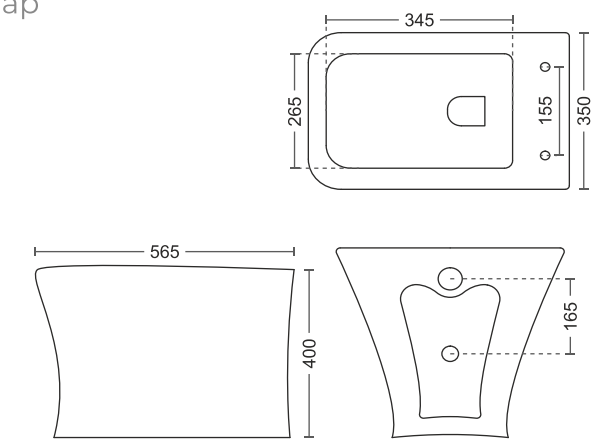

210 | Devine

565 x 350 x 400mm
'S' Trap
'P' Trap

208 | Dynamic

535 x 345 x 295mm
'P' Trap

211 | Fusion

540 x 365 x 420mm
'P' Trap

WALL HUNG CLOSET

212 | Vegas