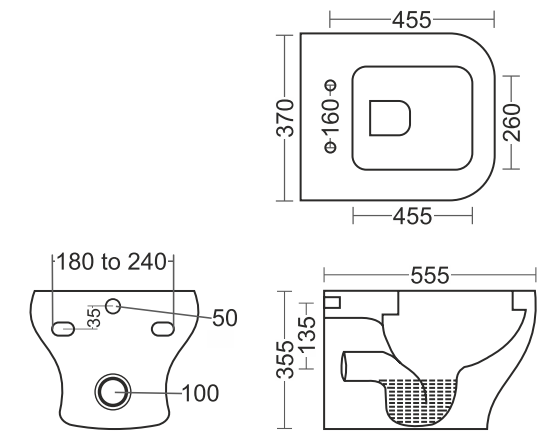

555 X 370 X 355mm