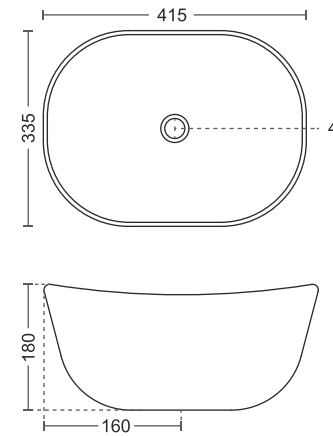

405 x 410 x 125mm
16" x 16"

605 | Panna

430 x 430 x 135mm
17" x 17"

608 | Right

455 x 455 x 135mm
18" x 18"

606 | Cuadro

345 x 295 x 130mm
13" x 12"

609 | Yuranus

410 x 410 x 160mm
17" x 17"

TABLE TOP WASH BASIN

610 | Cleaver

620 x 420 x 135mm
24" x 17"

614 | Kettle

415 x 335 x 180mm
16" x 13"

611 | Saldare

505 x 300 x 130mm
20" x 12"

615 | Rain

500 x 405 x 125mm
20" x 16"

613 | Odemek

470 x 385 x 130mm
19" x 14"

616 | Globe

420 x 420 x 155mm
17" x 17"

TABLE TOP WASH BASIN

619 | Kinjito

550 x 365 x 130mm
22" x 14"

620 | Frame

575 x 440 x 155mm
22" x 17"

622 | Diamond

600 x 425 x 160mm
24" x 17"

633 | Caps

710 x 360 x 140mm
28" x 14"

TABLE TOP WASH BASIN