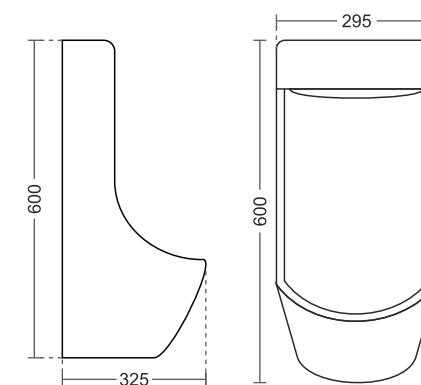

480 x 335 x 200mm
19" x 13"

ORISSA PAN

401 | Orissa Pan 20"

520 x 425 x 240mm
20" x 17"

404 | Orissa Pan 23"

600 x 450 x 300mm
24" x 18"

402 | Aqua Pan 20"

520 x 425 x 260mm
20" x 17"

405 | Cross Liner Orissa Pan 20"

520 x 400 x 270mm
20" x 17"

403 | CT Pan 20"

525 x 425 x 175mm
21" x 17"

URINAL

701 | Privy

345 x 310 x 600mm
14" x 13"

704 | Crapper

320 x 315 x 415mm
13" x 10"

702 | Comfort

315 x 330 x 530mm
12" x 13"

705 | Squatting

445 x 360 x 100mm
18" x 14"

703 | Bedpan

310 x 280 x 390mm
12" x 11"

709 | Rubu

325 x 295 x 600mm
13" x 12"

ARK ONE PIECE & WALL HUNG CONCEPT

1001 | Spania

640 X 360 X 730mm

2001 | Kero

555 X 370 X 355mm

1002 | Spania

640 X 360 X 730mm