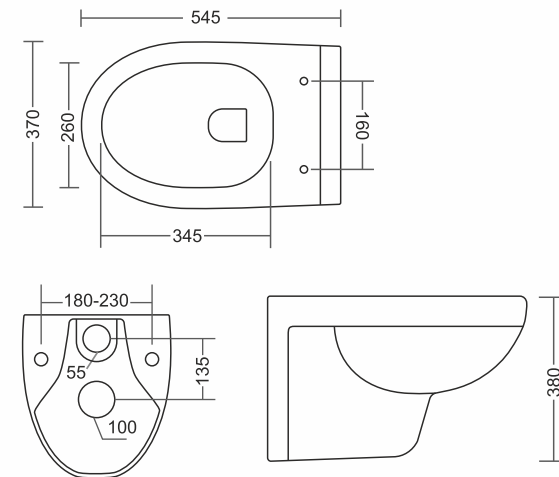

210 | Devine

565 x 350 x 400mm
'S' Trap
'P' Trap

208 | Dynamic

535 x 345 x 295mm
'P' Trap

211 | Fusion

540 x 365 x 420mm
'P' Trap

WALL HUNG CLOSET

212 | Vegas

530 x 365 x 390mm
'P' Trap

214 | Kelsy

515 X 345 X 340mm
'P' Trap

215 | Italia

500 x 350 x 330mm
'P' Trap

216 | Lupin

540 x 370 x 350mm
'P' Trap

WALL HUNG CLOSET

217 | Rio

510 x 365 x 370mm
'P' Trap

220 | Spenta

545 x 370 x 380mm
'P' Trap

218 | Lenova

485 x 345 x 330mm
'P' Trap

219 | Sigma

490 x 365 x 370mm
'P' Trap

E.W.C. WATER CLOSET

301 | Estela

470 x 370 x 415mm
'S' Trap

304 | Square Estela

475 x 345 x 410mm
'S' Trap

302 | Channel 'S'

485 x 350 x 425mm
'S' Trap

305 | Square E.W.C.