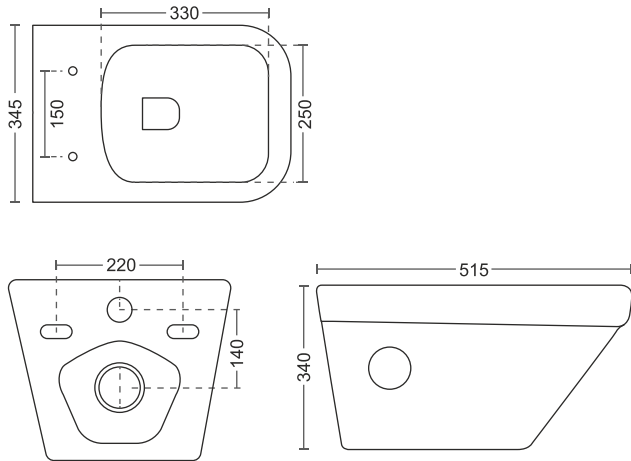

210 | Devine

565 x 350 x 400mm
'S' Trap
'P' Trap

208 | Dynamic

535 x 345 x 295mm
'P' Trap

211 | Fusion

540 x 365 x 420mm
'P' Trap

WALL HUNG CLOSET

212 | Vegas

530 x 365 x 390mm
'P' Trap

214 | Kelsy

515 X 345 X 340mm
'P' Trap

215 | Italia

500 x 350 x 330mm
'P' Trap

216 | Lupin

540 x 370 x 350mm
'P' Trap

WALL HUNG CLOSET

217 | Rio

510 x 365 x 370mm
'P' Trap

220 | Spenta

545 x 370 x 380mm
'P' Trap

218 | Lenova

485 x 345 x 330mm
'P' Trap

219 | Sigma

490 x 365 x 370mm
'P' Trap

E.W.C. WATER CLOSET

301 | Estela

470 x 370 x 415mm
'S' Trap

304 | Square Estela

475 x 345 x 410mm
'S' Trap

302 | Channel 'S'

485 x 350 x 425mm
'S' Trap

305 | Square E.W.C.