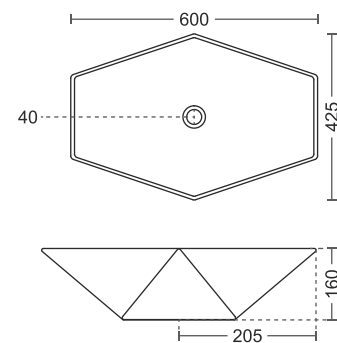

405 x 410 x 125mm
16" x 16"

605 | Panna

430 x 430 x 135mm
17" x 17"

608 | Right

455 x 455 x 135mm
18" x 18"

606 | Cuadro

345 x 295 x 130mm
13" x 12"

609 | Yuranus

410 x 410 x 160mm
17" x 17"

TABLE TOP WASH BASIN

610 | Cleaver

620 x 420 x 135mm
24" x 17"

614 | Kettle

415 x 335 x 180mm
16" x 13"

611 | Saldare

505 x 300 x 130mm
20" x 12"

550 x 365 x 130mm
22" x 14"

620 | Frame

575 x 440 x 155mm
22" x 17"

622 | Diamond

600 x 425 x 160mm
24" x 17"

633 | Caps

710 x 360 x 140mm
28" x 14"

TABLE TOP WASH BASIN

623 | Jio

515 x 395 x 185mm
21" x 16"

626 | Leaf

425 x 450 x 200mm
19" x 18"

624 | Anita

515 x 305 x 120mm
20" x 12"

629 | Waves

680 x 415 x 140mm
27" x 16"