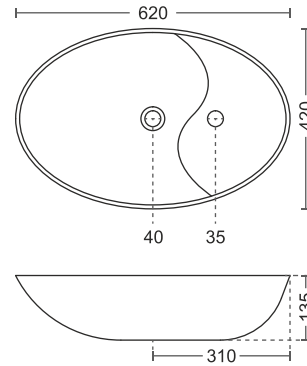

405 x 410 x 125mm
16" x 16"

605 | Panna

430 x 430 x 135mm
17" x 17"

608 | Right

455 x 455 x 135mm
18" x 18"

606 | Cuadro

345 x 295 x 130mm
13" x 12"

609 | Yuranus

410 x 410 x 160mm
17" x 17"

TABLE TOP WASH BASIN

610 | Cleaver

620 x 420 x 135mm
24" x 17"

614 | Kettle

415 x 335 x 180mm
16" x 13"

611 | Saldare

505 x 300 x 130mm
20" x 12"

615 | Rain

500 x 405 x 125mm
20" x 16"

613 | Odemek

470 x 385 x 130mm
19" x 14"

616 | Globe

420 x 420 x 155mm
17" x 17"

TABLE TOP WASH BASIN

619 | Kinjito

550 x 365 x 130mm
22" x 14"

620 | Frame

575 x 440 x 155mm
22" x 17"

622 | Diamond

600 x 425 x 160mm
24" x 17"

633 | Caps

710 x 360 x 140mm
28" x 14"

TABLE TOP WASH BASIN