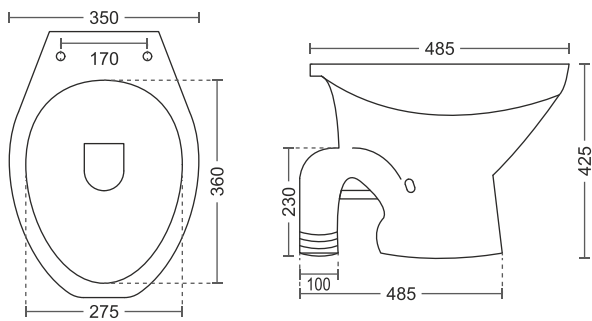

217 | Rio

510 x 365 x 370mm
'P' Trap

220 | Spenta

545 x 370 x 380mm
'P' Trap

218 | Lenova

485 x 345 x 330mm
'P' Trap

219 | Sigma

490 x 365 x 370mm
'P' Trap

E.W.C. WATER CLOSET

301 | Estela

470 x 370 x 415mm
'S' Trap

304 | Square Estela

475 x 345 x 410mm
'S' Trap

302 | Channel 'S'

485 x 350 x 425mm
'S' Trap

305 | Square E.W.C.

470 x 355 x 420mm
'S' Trap

303 | Enrobe 'S'

465 x 365 x 410mm
'S' Trap
'P' Trap

801 | Anglo 'S'

530 x 460 x 410mm
'S' Trap

WASH BASIN PEDESTAL SET

501 | Vasca Set

570 x 470 x 840mm
22" x 18"

555 x 420 x 845mm
22" x 16"

513 | Enseada Set

600 x 440 x 940mm
24" x 17"

510 | Truella Set

580 x 410 x 840mm
23" x 16"

514 | Catino Set

630 x 530 x 940mm
26" x 21"

512 | Febri Set