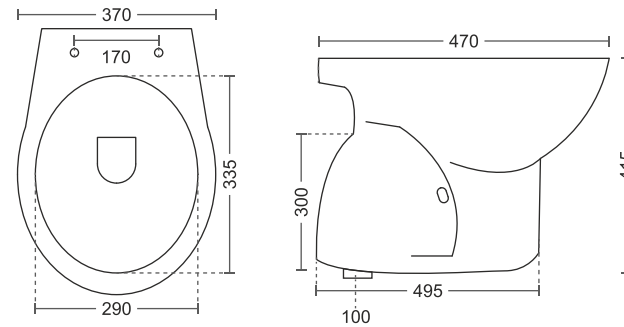

530 x 365 x 390mm
'P' Trap

214 | Kelsy

515 X 345 X 340mm
'P' Trap

215 | Italia

500 x 350 x 330mm
'P' Trap

216 | Lupin

540 x 370 x 350mm
'P' Trap

WALL HUNG CLOSET

217 | Rio

510 x 365 x 370mm
'P' Trap

220 | Spenta

545 x 370 x 380mm
'P' Trap

218 | Lenova

485 x 345 x 330mm
'P' Trap

219 | Sigma

490 x 365 x 370mm
'P' Trap

E.W.C. WATER CLOSET

301 | Estela

470 x 370 x 415mm
'S' Trap

304 | Square Estela

475 x 345 x 410mm
'S' Trap

302 | Channel 'S'

485 x 350 x 425mm
'S' Trap

305 | Square E.W.C.

470 x 355 x 420mm
'S' Trap

303 | Enrobe 'S'

465 x 365 x 410mm
'S' Trap
'P' Trap

801 | Anglo 'S'

530 x 460 x 410mm
'S' Trap

WASH BASIN PEDESTAL SET

501 | Vasca Set

570 x 470 x 840mm
22" x 18"