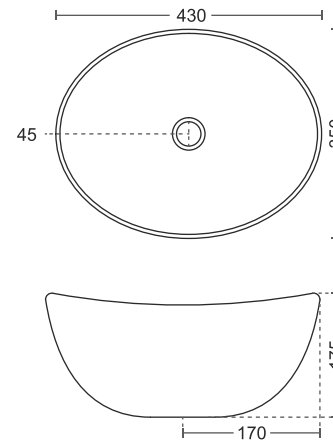

405 x 410 x 125mm
16" x 16"

605 | Panna

430 x 430 x 135mm
17" x 17"

608 | Right

455 x 455 x 135mm
18" x 18"

606 | Cuadro

345 x 295 x 130mm
13" x 12"

609 | Yuranus

550 x 365 x 130mm
22" x 14"

620 | Frame

575 x 440 x 155mm
22" x 17"

622 | Diamond

600 x 425 x 160mm
24" x 17"

633 | Caps

710 x 360 x 140mm
28" x 14"

TABLE TOP WASH BASIN

623 | Jio

515 x 395 x 185mm
21" x 16"

626 | Leaf

425 x 450 x 200mm
19" x 18"

624 | Anita

515 x 305 x 120mm
20" x 12"

629 | Waves

680 x 415 x 140mm
27" x 16"

625 | Mega

770 x 380 x 110mm
30" x 15"

630 | Shallow

640 x 405 x 120mm
25" x 16"

TABLE TOP WASH BASIN

631 | Oval

430 x 350 x 175mm
17" x 14"

632 | Jigs