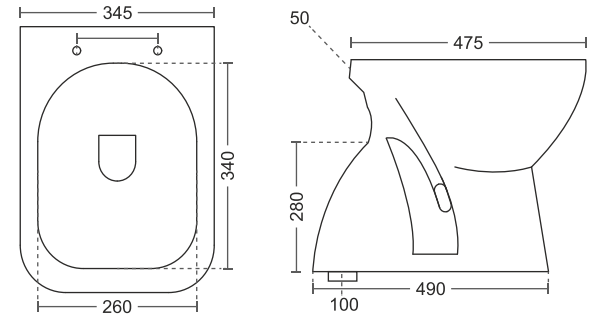

217 | Rio

510 x 365 x 370mm
'P' Trap

220 | Spenta

545 x 370 x 380mm
'P' Trap

218 | Lenova

485 x 345 x 330mm
'P' Trap

219 | Sigma

490 x 365 x 370mm
'P' Trap

E.W.C. WATER CLOSET

301 | Estela

470 x 370 x 415mm
'S' Trap

304 | Square Estela

475 x 345 x 410mm
'S' Trap

302 | Channel 'S'

485 x 350 x 425mm
'S' Trap

305 | Square E.W.C.

470 x 355 x 420mm
'S' Trap

303 | Enrobe 'S'

465 x 365 x 410mm
'S' Trap
'P' Trap

801 | Anglo 'S'

530 x 460 x 410mm
'S' Trap

WASH BASIN PEDESTAL SET

501 | Vasca Set

570 x 470 x 840mm
22" x 18"

555 x 420 x 845mm
22" x 16"

513 | Enseada Set

600 x 440 x 940mm
24" x 17"

510 | Truella Set

580 x 410 x 840mm
23" x 16"

514 | Catino Set

630 x 530 x 940mm
26" x 21"

512 | Febri Set