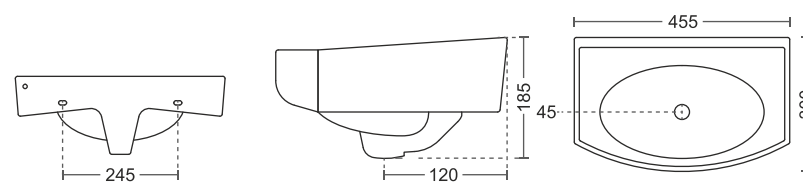

510 x 390 x 380mm
20" x 15"

536 | Livon

485 x 445 x 300mm
19" x 17"

527 | Blenco

500 x 445 x 390mm
20" x 18"

WASH BASIN

506 | Link

455 x 330 x 185mm
18" x 12"