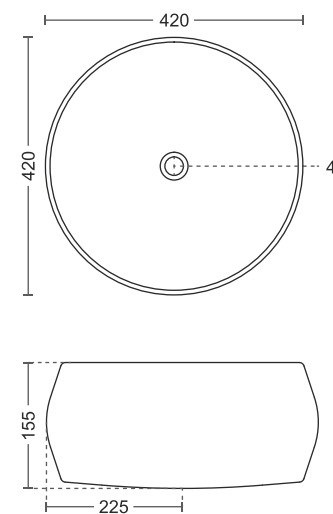

405 x 410 x 125mm
16" x 16"

605 | Panna

430 x 430 x 135mm
17" x 17"

608 | Right

455 x 455 x 135mm
18" x 18"

606 | Cuadro

345 x 295 x 130mm
13" x 12"

609 | Yuranus

410 x 410 x 160mm
17" x 17"

TABLE TOP WASH BASIN

610 | Cleaver

620 x 420 x 135mm
24" x 17"

614 | Kettle

415 x 335 x 180mm
16" x 13"

611 | Saldare

505 x 300 x 130mm
20" x 12"

615 | Rain

500 x 405 x 125mm
20" x 16"

613 | Odemek

470 x 385 x 130mm
19" x 14"

616 | Globe

420 x 420 x 155mm
17" x 17"

TABLE TOP WASH BASIN

619 | Kinjito

550 x 365 x 130mm
22" x 14"

620 | Frame

575 x 440 x 155mm
22" x 17"

622 | Diamond

600 x 425 x 160mm
24" x 17"

633 | Caps

710 x 360 x 140mm
28" x 14"

TABLE TOP WASH BASIN