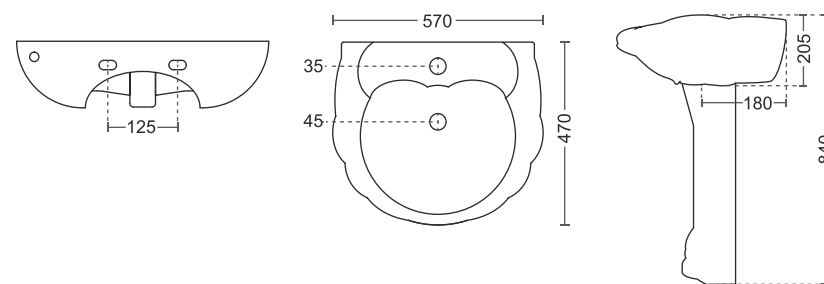

E.W.C. WATER CLOSET

301 | Estela

470 x 370 x 415mm
'S' Trap

304 | Square Estela

475 x 345 x 410mm
'S' Trap

302 | Channel 'S'

485 x 350 x 425mm
'S' Trap

305 | Square E.W.C.

470 x 355 x 420mm
'S' Trap

303 | Enrobe 'S'

465 x 365 x 410mm
'S' Trap
'P' Trap

801 | Anglo 'S'

530 x 460 x 410mm
'S' Trap

WASH BASIN PEDESTAL SET

501 | Vasca Set

570 x 470 x 840mm
22" x 18"

555 x 420 x 845mm
22" x 16"

513 | Enseada Set

600 x 440 x 940mm
24" x 17"

510 | Truella Set

580 x 410 x 840mm
23" x 16"

514 | Catino Set

630 x 530 x 940mm
26" x 21"

512 | Febri Set