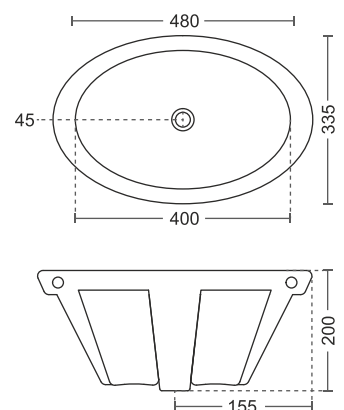

405 x 410 x 125mm
16" x 16"

605 | Panna

430 x 430 x 135mm
17" x 17"

608 | Right

455 x 455 x 135mm
18" x 18"

606 | Cuadro

345 x 295 x 130mm
13" x 12"

609 | Yuranus

410 x 410 x 150mm
16" x 16"

635 | Cloma

400 x 400 x 150mm
16" x 16"

636 | Sonic

485 x 395 x 160mm
19" x 16"

TOP COUNTER

617 | Bless

620 x 455 x 155mm
24" x 18"

618 | Sun

630 x 475 x 170mm
25" x 19"

621 | Fine

615 x 455 x 135mm
24" x 18"

UNDER COUNTER

627 | Polo Under

565 x 415 x 235mm
22" x 16"

628 | Veto Under

480 x 335 x 200mm
19" x 13"

ORISSA PAN

401 | Orissa Pan 20"

520 x 425 x 240mm
20" x 17"

404 | Orissa Pan 23"

600 x 450 x 300mm
24" x 18"

402 | Aqua Pan 20"

520 x 425 x 260mm
20" x 17"