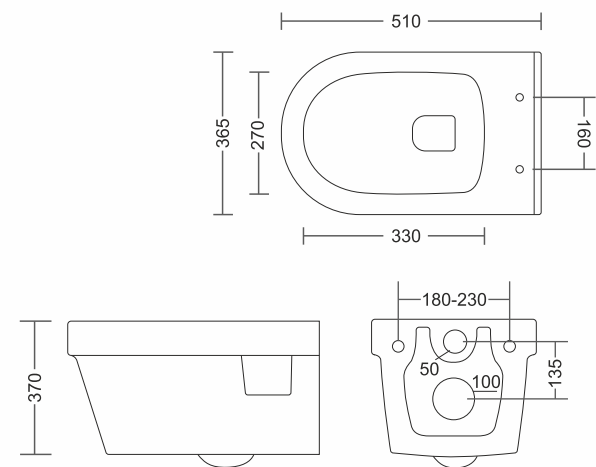

210 | Devine

565 x 350 x 400mm
'S' Trap
'P' Trap

208 | Dynamic

535 x 345 x 295mm
'P' Trap

211 | Fusion

540 x 365 x 420mm
'P' Trap

WALL HUNG CLOSET

212 | Vegas

530 x 365 x 390mm
'P' Trap

214 | Kelsy

515 X 345 X 340mm
'P' Trap

215 | Italia

500 x 350 x 330mm
'P' Trap

216 | Lupin

540 x 370 x 350mm
'P' Trap

WALL HUNG CLOSET

217 | Rio

510 x 365 x 370mm
'P' Trap

220 | Spenta

545 x 370 x 380mm
'P' Trap

218 | Lenova

485 x 345 x 330mm
'P' Trap

219 | Sigma

490 x 365 x 370mm
'P' Trap

E.W.C. WATER CLOSET

301 | Estela

470 x 370 x 415mm
'S' Trap

304 | Square Estela

475 x 345 x 410mm
'S' Trap

302 | Channel 'S'

485 x 350 x 425mm
'S' Trap

305 | Square E.W.C.