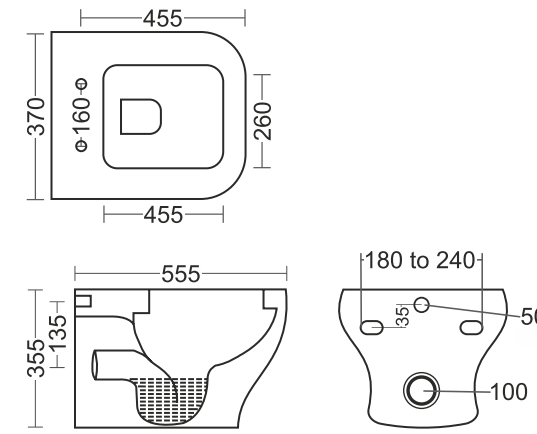

405 x 410 x 125mm
16" x 16"

605 | Panna

430 x 430 x 135mm
17" x 17"

608 | Right

455 x 455 x 135mm
18" x 18"

606 | Cuadro

345 x 295 x 130mm
13" x 12"

609 | Yuranus

480 x 335 x 200mm
19" x 13"

ORISSA PAN

401 | Orissa Pan 20"

520 x 425 x 240mm
20" x 17"

404 | Orissa Pan 23"

600 x 450 x 300mm
24" x 18"

402 | Aqua Pan 20"

520 x 425 x 260mm
20" x 17"

320 x 315 x 415mm
13" x 10"

702 | Comfort

315 x 330 x 530mm
12" x 13"

705 | Squatting

445 x 360 x 100mm
18" x 14"

703 | Bedpan

310 x 280 x 390mm
12" x 11"

709 | Rubu

325 x 295 x 600mm
13" x 12"

ARK ONE PIECE & WALL HUNG CONCEPT

1001 | Spania

640 X 360 X 730mm

2001 | Kero

555 X 370 X 355mm

1002 | Spania

640 X 360 X 730mm