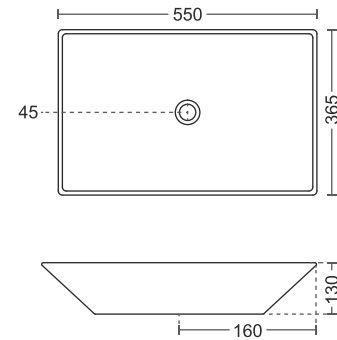

405 x 410 x 125mm
16" x 16"

605 | Panna

430 x 430 x 135mm
17" x 17"

608 | Right

455 x 455 x 135mm
18" x 18"

606 | Cuadro

345 x 295 x 130mm
13" x 12"

609 | Yuranus

410 x 410 x 160mm
17" x 17"

TABLE TOP WASH BASIN

610 | Cleaver

620 x 420 x 135mm
24" x 17"

614 | Kettle

415 x 335 x 180mm
16" x 13"

611 | Saldare

505 x 300 x 130mm
20" x 12"

615 | Rain

500 x 405 x 125mm
20" x 16"

613 | Odemek

470 x 385 x 130mm
19" x 14"

616 | Globe

420 x 420 x 155mm
17" x 17"

TABLE TOP WASH BASIN

619 | Kinjito

550 x 365 x 130mm
22" x 14"

620 | Frame

575 x 440 x 155mm
22" x 17"

622 | Diamond

600 x 425 x 160mm
24" x 17"

633 | Caps

710 x 360 x 140mm
28" x 14"

TABLE TOP WASH BASIN