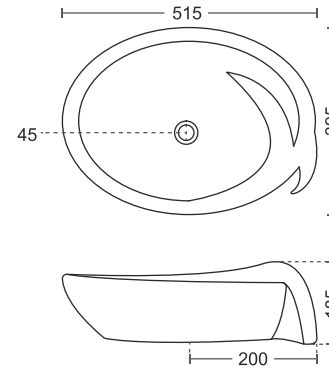

410 x 410 x 160mm
17" x 17"

TABLE TOP WASH BASIN

610 | Cleaver

620 x 420 x 135mm
24" x 17"

614 | Kettle

415 x 335 x 180mm
16" x 13"

611 | Saldare

505 x 300 x 130mm
20" x 12"

615 | Rain

500 x 405 x 125mm
20" x 16"

613 | Odemek

470 x 385 x 130mm
19" x 14"

616 | Globe

420 x 420 x 155mm
17" x 17"

TABLE TOP WASH BASIN

619 | Kinjito

550 x 365 x 130mm
22" x 14"

620 | Frame

575 x 440 x 155mm
22" x 17"

622 | Diamond

600 x 425 x 160mm
24" x 17"

633 | Caps

710 x 360 x 140mm
28" x 14"

TABLE TOP WASH BASIN

623 | Jio

515 x 395 x 185mm
21" x 16"

626 | Leaf

425 x 450 x 200mm
19" x 18"

624 | Anita

515 x 305 x 120mm
20" x 12"

629 | Waves

680 x 415 x 140mm
27" x 16"