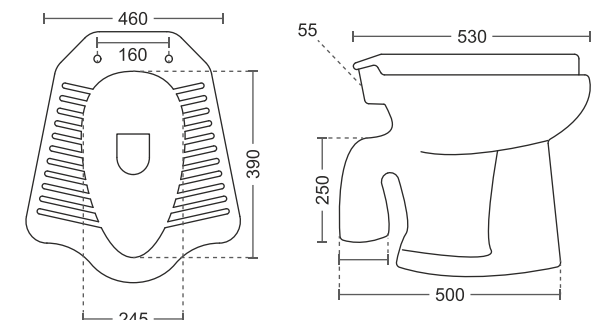

E.W.C. WATER CLOSET

301 | Estela

470 x 370 x 415mm
'S' Trap

304 | Square Estela

475 x 345 x 410mm
'S' Trap

302 | Channel 'S'

485 x 350 x 425mm
'S' Trap

305 | Square E.W.C.

470 x 355 x 420mm
'S' Trap

303 | Enrobe 'S'

465 x 365 x 410mm
'S' Trap
'P' Trap

801 | Anglo 'S'

530 x 460 x 410mm
'S' Trap

WASH BASIN PEDESTAL SET

501 | Vasca Set

570 x 470 x 840mm
22" x 18"

502 | Miska Set

510 x 420 x 840mm
20" x 16"

503 | Rutu Set

570 x 495 x 865mm
22" x 20"

504 | Calix Set

550 x 425 x 835mm
21" x 17"

WASH BASIN PEDESTAL SET

505 | Slivot Set

555 x 420 x 845mm
22" x 16"

513 | Enseada Set

600 x 440 x 940mm
24" x 17"

510 | Truella Set

580 x 410 x 840mm
23" x 16"

514 | Catino Set

630 x 530 x 940mm
26" x 21"

512 | Febri Set