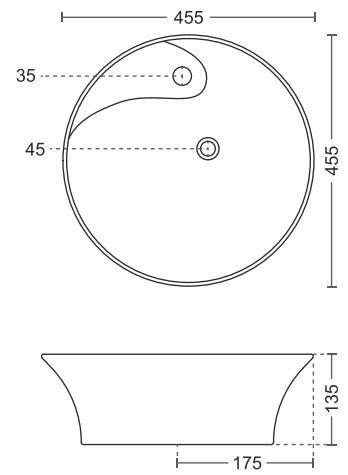

555 x 420 x 845mm
22" x 16"

513 | Enseada Set

600 x 440 x 940mm
24" x 17"

510 | Truella Set

580 x 410 x 840mm
23" x 16"

514 | Catino Set

630 x 530 x 940mm
26" x 21"

512 | Febri Set

602 | Quadrate

560 x 420 x 135mm
22" x 16"

603 | Tozzo

505 x 305 x 125mm
20" x 12"

TABLE TOP WASH BASIN

604 | Loop

400 x 400 x 160mm
16" x 16"

607 | Tribute

405 x 410 x 125mm
16" x 16"

605 | Panna

430 x 430 x 135mm
17" x 17"

608 | Right

455 x 455 x 135mm
18" x 18"

606 | Cuadro

345 x 295 x 130mm
13" x 12"

609 | Yuranus

410 x 410 x 160mm
17" x 17"

TABLE TOP WASH BASIN

610 | Cleaver

620 x 420 x 135mm
24" x 17"

614 | Kettle

415 x 335 x 180mm
16" x 13"

611 | Saldare

505 x 300 x 130mm
20" x 12"