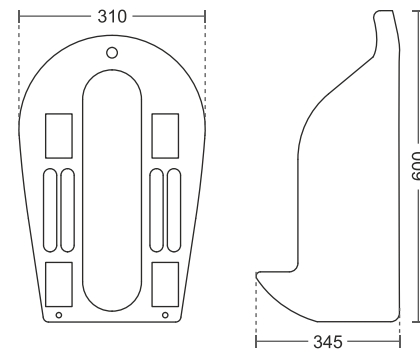

480 x 335 x 200mm
19" x 13"

ORISSA PAN

401 | Orissa Pan 20"

520 x 425 x 240mm
20" x 17"

404 | Orissa Pan 23"

600 x 450 x 300mm
24" x 18"

402 | Aqua Pan 20"

520 x 425 x 260mm
20" x 17"

405 | Cross Liner Orissa Pan 20"

520 x 400 x 270mm
20" x 17"

403 | CT Pan 20"

525 x 425 x 175mm
21" x 17"

URINAL

701 | Privy

345 x 310 x 600mm
14" x 13"

704 | Crapper

320 x 315 x 415mm
13" x 10"

702 | Comfort

315 x 330 x 530mm
12" x 13"

705 | Squatting

445 x 360 x 100mm
18" x 14"

703 | Bedpan

310 x 280 x 390mm
12" x 11"

709 | Rubu