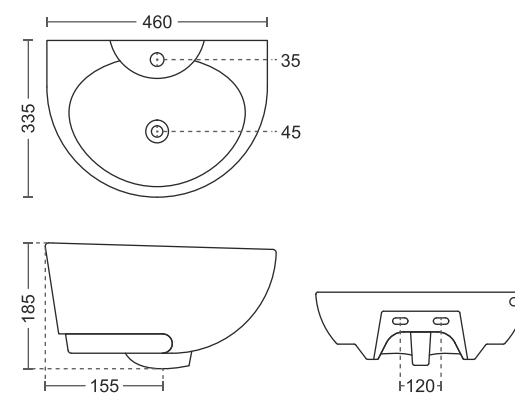

555 x 420 x 845mm
22" x 16"

513 | Enseada Set

600 x 440 x 940mm
24" x 17"

510 | Truella Set

580 x 410 x 840mm
23" x 16"

514 | Catino Set

630 x 530 x 940mm
26" x 21"

512 | Febri Set

510 x 390 x 380mm
20" x 15"

536 | Livon

485 x 445 x 300mm
19" x 17"

527 | Blenco

500 x 445 x 390mm
20" x 18"

WASH BASIN

506 | Link

455 x 330 x 185mm
18" x 12"

507 | Crook

430 x 385 x 145mm
14" x 14"

508 | Cuan

415 x 260 x 120mm
16" x 10"

509 | Kadica

460 x 335 x 185mm
18" x 13"

WASH BASIN

511 | Renk

375 x 370 x 155mm
13" x 13"

530 | Jeta

440 x 360 x 190mm
17" x 14"

520 | Neo

465 x 370 x 185mm
18" x 15"

531 | Aura

480 x 370 x 130mm
19" x 14"

521 | Slice