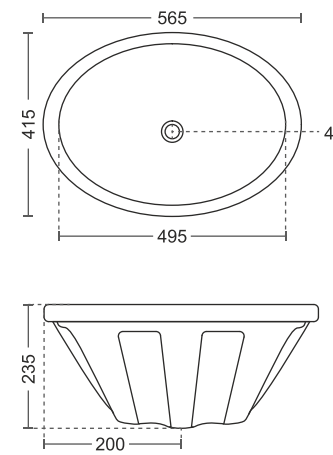

405 x 410 x 125mm
16" x 16"

605 | Panna

430 x 430 x 135mm
17" x 17"

608 | Right

455 x 455 x 135mm
18" x 18"

606 | Cuadro

345 x 295 x 130mm
13" x 12"

609 | Yuranus

410 x 410 x 150mm
16" x 16"

635 | Cloma

400 x 400 x 150mm
16" x 16"

636 | Sonic

485 x 395 x 160mm
19" x 16"

TOP COUNTER

617 | Bless

620 x 455 x 155mm
24" x 18"

618 | Sun

630 x 475 x 170mm
25" x 19"

621 | Fine

615 x 455 x 135mm
24" x 18"

UNDER COUNTER

627 | Polo Under

565 x 415 x 235mm
22" x 16"

628 | Veto Under

480 x 335 x 200mm
19" x 13"

ORISSA PAN

401 | Orissa Pan 20"

520 x 425 x 240mm
20" x 17"

404 | Orissa Pan 23"

600 x 450 x 300mm
24" x 18"

402 | Aqua Pan 20"

520 x 425 x 260mm
20" x 17"