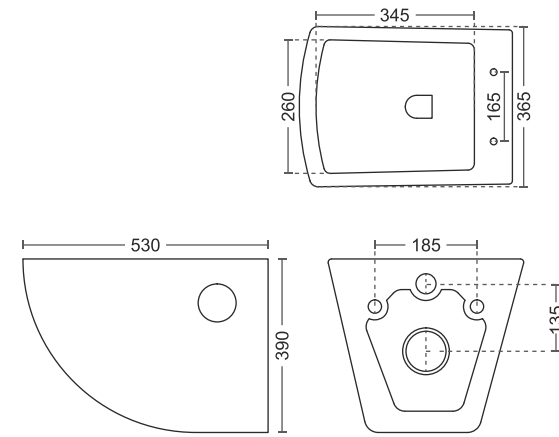

210 | Devine

565 x 350 x 400mm
'S' Trap
'P' Trap

208 | Dynamic

535 x 345 x 295mm
'P' Trap

211 | Fusion

540 x 365 x 420mm
'P' Trap

WALL HUNG CLOSET

212 | Vegas

530 x 365 x 390mm
'P' Trap

214 | Kelsy

515 X 345 X 340mm
'P' Trap

215 | Italia

500 x 350 x 330mm
'P' Trap

216 | Lupin

540 x 370 x 350mm
'P' Trap

WALL HUNG CLOSET

217 | Rio

510 x 365 x 370mm
'P' Trap

220 | Spenta

545 x 370 x 380mm
'P' Trap

218 | Lenova

485 x 345 x 330mm
'P' Trap

219 | Sigma

490 x 365 x 370mm
'P' Trap