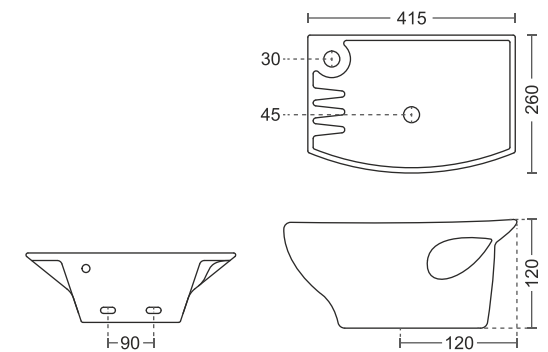

508 | Cuan

415 x 260 x 120mm
16" x 10"