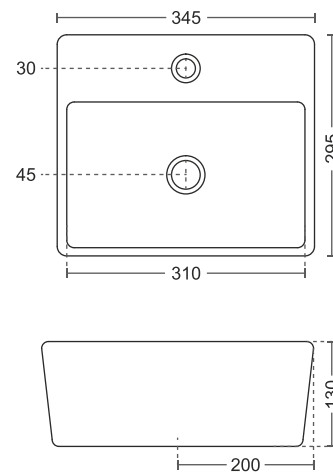

555 x 420 x 845mm
22" x 16"

513 | Enseada Set

600 x 440 x 940mm
24" x 17"

510 | Truella Set

580 x 410 x 840mm
23" x 16"

514 | Catino Set

630 x 530 x 940mm
26" x 21"

512 | Febri Set

602 | Quadrate

560 x 420 x 135mm
22" x 16"

603 | Tozzo

505 x 305 x 125mm
20" x 12"

TABLE TOP WASH BASIN

604 | Loop

400 x 400 x 160mm
16" x 16"

607 | Tribute

405 x 410 x 125mm
16" x 16"

605 | Panna

430 x 430 x 135mm
17" x 17"

608 | Right

455 x 455 x 135mm
18" x 18"

606 | Cuadro

345 x 295 x 130mm
13" x 12"

609 | Yuranus

410 x 410 x 160mm
17" x 17"

TABLE TOP WASH BASIN

610 | Cleaver

620 x 420 x 135mm
24" x 17"

614 | Kettle

415 x 335 x 180mm
16" x 13"

611 | Saldare

505 x 300 x 130mm
20" x 12"