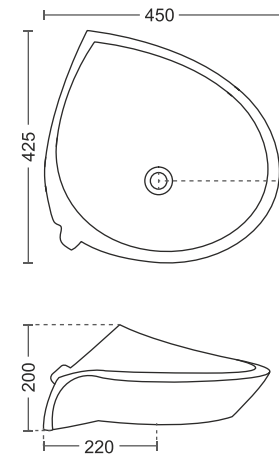

405 x 410 x 125mm
16" x 16"

605 | Panna

430 x 430 x 135mm
17" x 17"

608 | Right

455 x 455 x 135mm
18" x 18"

606 | Cuadro

345 x 295 x 130mm
13" x 12"

609 | Yuranus

410 x 410 x 160mm
17" x 17"

TABLE TOP WASH BASIN

610 | Cleaver

620 x 420 x 135mm
24" x 17"

614 | Kettle

415 x 335 x 180mm
16" x 13"

611 | Saldare

505 x 300 x 130mm
20" x 12"

550 x 365 x 130mm
22" x 14"

620 | Frame

575 x 440 x 155mm
22" x 17"

622 | Diamond

600 x 425 x 160mm
24" x 17"

633 | Caps

710 x 360 x 140mm
28" x 14"

TABLE TOP WASH BASIN

623 | Jio

515 x 395 x 185mm
21" x 16"

626 | Leaf

425 x 450 x 200mm
19" x 18"

624 | Anita

515 x 305 x 120mm
20" x 12"

629 | Waves

680 x 415 x 140mm
27" x 16"