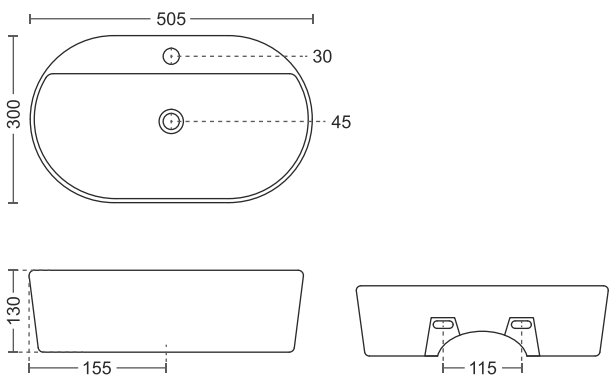

405 x 410 x 125mm
16" x 16"

605 | Panna

430 x 430 x 135mm
17" x 17"

608 | Right

455 x 455 x 135mm
18" x 18"

606 | Cuadro

345 x 295 x 130mm
13" x 12"

609 | Yuranus

410 x 410 x 160mm
17" x 17"

TABLE TOP WASH BASIN

610 | Cleaver

620 x 420 x 135mm
24" x 17"

614 | Kettle

415 x 335 x 180mm
16" x 13"

611 | Saldare

505 x 300 x 130mm
20" x 12"