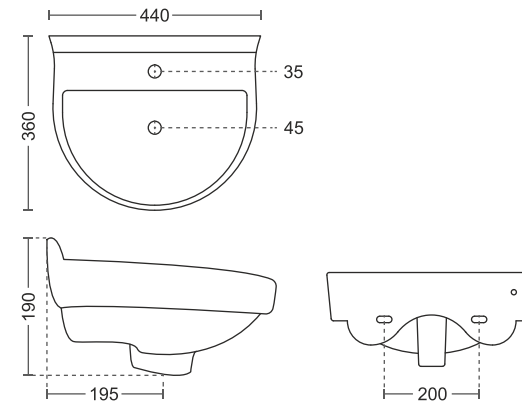

555 x 420 x 845mm
22" x 16"

513 | Enseada Set

600 x 440 x 940mm
24" x 17"

510 | Truella Set

580 x 410 x 840mm
23" x 16"

514 | Catino Set

630 x 530 x 940mm
26" x 21"

512 | Febri Set

510 x 390 x 380mm
20" x 15"

536 | Livon

485 x 445 x 300mm
19" x 17"

527 | Blenco

500 x 445 x 390mm
20" x 18"

WASH BASIN

506 | Link

455 x 330 x 185mm
18" x 12"

507 | Crook

430 x 385 x 145mm
14" x 14"

508 | Cuan

415 x 260 x 120mm
16" x 10"

509 | Kadica

460 x 335 x 185mm
18" x 13"

WASH BASIN

511 | Renk

375 x 370 x 155mm
13" x 13"

530 | Jeta

440 x 360 x 190mm
17" x 14"

520 | Neo

465 x 370 x 185mm
18" x 15"

531 | Aura

480 x 370 x 130mm
19" x 14"

521 | Slice