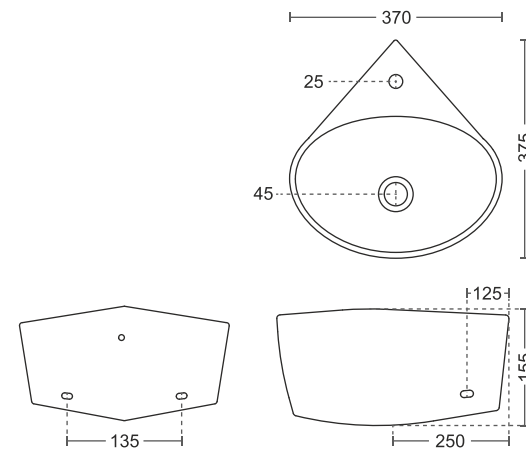

555 x 420 x 845mm
22" x 16"

513 | Enseada Set

600 x 440 x 940mm
24" x 17"

510 | Truella Set

580 x 410 x 840mm
23" x 16"

514 | Catino Set

630 x 530 x 940mm
26" x 21"

512 | Febri Set

510 x 390 x 380mm
20" x 15"

536 | Livon

485 x 445 x 300mm
19" x 17"

527 | Blenco

500 x 445 x 390mm
20" x 18"

WASH BASIN

506 | Link

455 x 330 x 185mm
18" x 12"

507 | Crook

430 x 385 x 145mm
14" x 14"

508 | Cuan

415 x 260 x 120mm
16" x 10"

509 | Kadica

460 x 335 x 185mm
18" x 13"

WASH BASIN

511 | Renk

375 x 370 x 155mm
13" x 13"

530 | Jeta

440 x 360 x 190mm
17" x 14"

520 | Neo

465 x 370 x 185mm
18" x 15"

531 | Aura

480 x 370 x 130mm
19" x 14"

521 | Slice