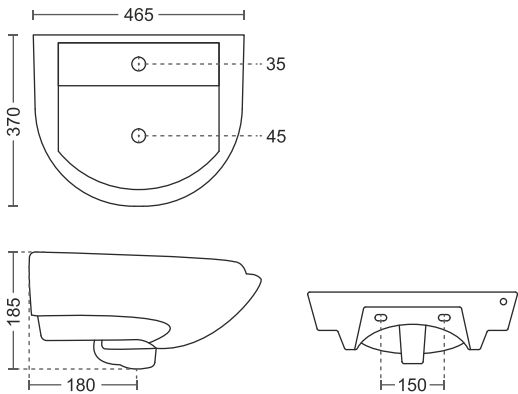

555 x 420 x 845mm
22" x 16"

513 | Enseada Set

600 x 440 x 940mm
24" x 17"

510 | Truella Set

580 x 410 x 840mm
23" x 16"

514 | Catino Set

630 x 530 x 940mm
26" x 21"

512 | Febri Set

510 x 390 x 380mm
20" x 15"

536 | Livon

485 x 445 x 300mm
19" x 17"

527 | Blenco

500 x 445 x 390mm
20" x 18"

WASH BASIN

506 | Link

455 x 330 x 185mm
18" x 12"

375 x 370 x 155mm
13" x 13"

530 | Jeta

440 x 360 x 190mm
17" x 14"

520 | Neo

465 x 370 x 185mm
18" x 15"

531 | Aura

480 x 370 x 130mm
19" x 14"

521 | Slice

425 x 385 x 155mm
17" x 15"

532 | Zuric

470 x 370 x 150mm
18" x 14"

WASH BASIN

533 | Clova

370 x 280 x 125mm
14" x 11"

537 | Marco

300 x 320 x 100mm
12" x 12"