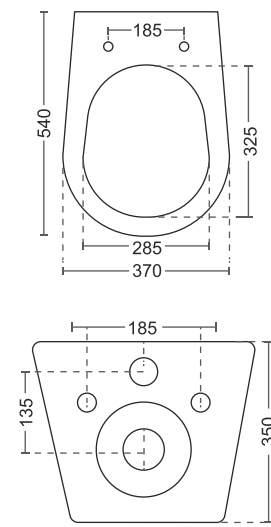

210 | Devine

565 x 350 x 400mm
'S' Trap
'P' Trap

208 | Dynamic

535 x 345 x 295mm
'P' Trap

211 | Fusion

540 x 365 x 420mm
'P' Trap

WALL HUNG CLOSET

212 | Vegas

530 x 365 x 390mm
'P' Trap

214 | Kelsy

515 X 345 X 340mm
'P' Trap

215 | Italia

500 x 350 x 330mm
'P' Trap

216 | Lupin

540 x 370 x 350mm
'P' Trap

WALL HUNG CLOSET

217 | Rio

510 x 365 x 370mm
'P' Trap

220 | Spenta

545 x 370 x 380mm
'P' Trap

218 | Lenova

485 x 345 x 330mm
'P' Trap

219 | Sigma

490 x 365 x 370mm
'P' Trap

E.W.C. WATER CLOSET

301 | Estela

470 x 370 x 415mm
'S' Trap

304 | Square Estela

475 x 345 x 410mm
'S' Trap

302 | Channel 'S'

485 x 350 x 425mm
'S' Trap

305 | Square E.W.C.