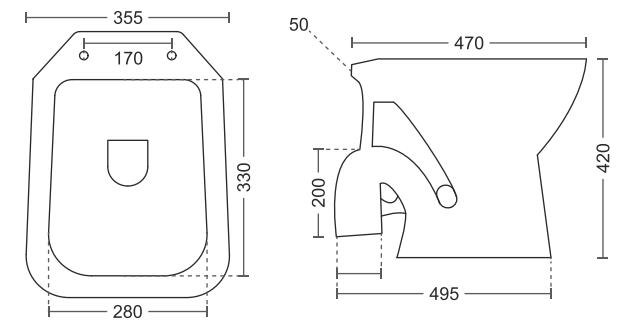

217 | Rio

510 x 365 x 370mm
'P' Trap

220 | Spenta

545 x 370 x 380mm
'P' Trap

218 | Lenova

485 x 345 x 330mm
'P' Trap

219 | Sigma

490 x 365 x 370mm
'P' Trap

E.W.C. WATER CLOSET

301 | Estela

470 x 370 x 415mm
'S' Trap

304 | Square Estela

475 x 345 x 410mm
'S' Trap

302 | Channel 'S'

485 x 350 x 425mm
'S' Trap

305 | Square E.W.C.

470 x 355 x 420mm
'S' Trap

303 | Enrobe 'S'

465 x 365 x 410mm
'S' Trap
'P' Trap

801 | Anglo 'S'

530 x 460 x 410mm
'S' Trap

WASH BASIN PEDESTAL SET

501 | Vasca Set

570 x 470 x 840mm
22" x 18"

555 x 420 x 845mm
22" x 16"

513 | Enseada Set

600 x 440 x 940mm
24" x 17"

510 | Truella Set

580 x 410 x 840mm
23" x 16"

514 | Catino Set

630 x 530 x 940mm
26" x 21"

512 | Febri Set