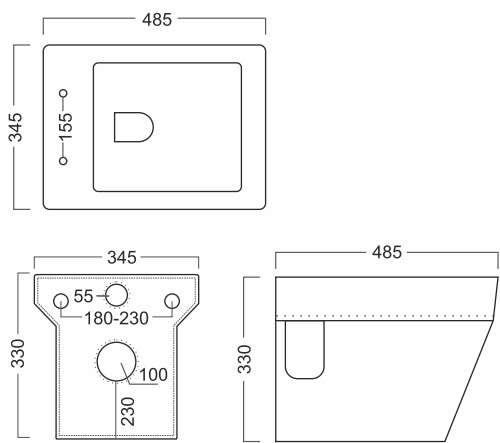

530 x 365 x 390mm
'P' Trap

214 | Kelsy

515 X 345 X 340mm
'P' Trap

215 | Italia

500 x 350 x 330mm
'P' Trap

216 | Lupin

540 x 370 x 350mm
'P' Trap

WALL HUNG CLOSET

217 | Rio

510 x 365 x 370mm
'P' Trap

220 | Spenta

545 x 370 x 380mm
'P' Trap

218 | Lenova

485 x 345 x 330mm
'P' Trap

219 | Sigma

490 x 365 x 370mm
'P' Trap

E.W.C. WATER CLOSET

301 | Estela

470 x 370 x 415mm
'S' Trap

304 | Square Estela

475 x 345 x 410mm
'S' Trap

302 | Channel 'S'

485 x 350 x 425mm
'S' Trap

305 | Square E.W.C.

555 x 420 x 845mm
22" x 16"

513 | Enseada Set

600 x 440 x 940mm
24" x 17"

510 | Truella Set

580 x 410 x 840mm
23" x 16"

514 | Catino Set

630 x 530 x 940mm
26" x 21"

512 | Febri Set