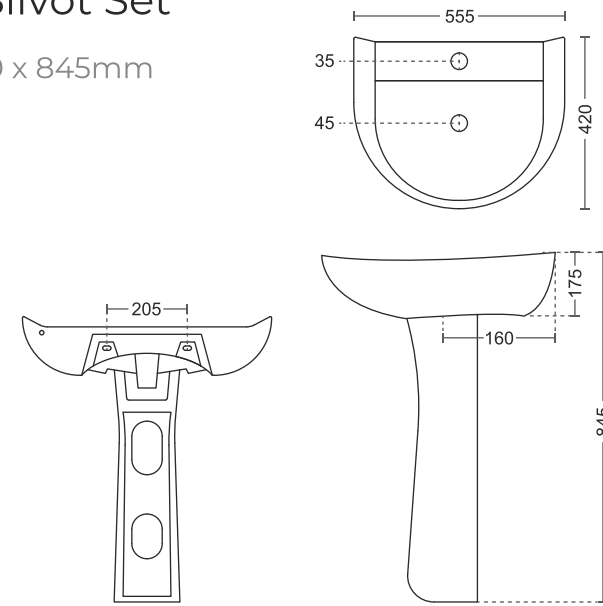

E.W.C. WATER CLOSET

301 | Estela

470 x 370 x 415mm
'S' Trap

304 | Square Estela

475 x 345 x 410mm
'S' Trap

302 | Channel 'S'

485 x 350 x 425mm
'S' Trap

305 | Square E.W.C.

470 x 355 x 420mm
'S' Trap

303 | Enrobe 'S'

465 x 365 x 410mm
'S' Trap
'P' Trap

801 | Anglo 'S'

530 x 460 x 410mm
'S' Trap

WASH BASIN PEDESTAL SET

501 | Vasca Set

570 x 470 x 840mm
22" x 18"

502 | Miska Set

510 x 420 x 840mm
20" x 16"

503 | Rutu Set

570 x 495 x 865mm
22" x 20"

504 | Calix Set

550 x 425 x 835mm
21" x 17"

WASH BASIN PEDESTAL SET

505 | Slivot Set

555 x 420 x 845mm
22" x 16"

513 | Enseada Set

600 x 440 x 940mm
24" x 17"

510 | Truella Set

580 x 410 x 840mm
23" x 16"

514 | Catino Set

630 x 530 x 940mm
26" x 21"

512 | Febri Set