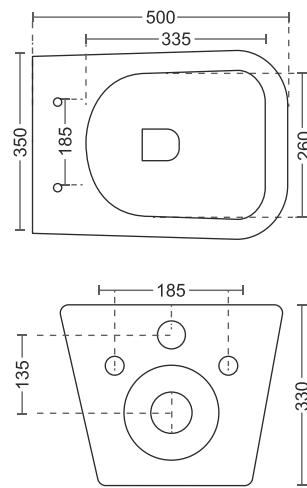

210 | Devine

565 x 350 x 400mm
'S' Trap
'P' Trap

208 | Dynamic

535 x 345 x 295mm
'P' Trap

211 | Fusion

540 x 365 x 420mm
'P' Trap

WALL HUNG CLOSET

212 | Vegas

530 x 365 x 390mm
'P' Trap

214 | Kelsy

515 X 345 X 340mm
'P' Trap

215 | Italia

500 x 350 x 330mm
'P' Trap

216 | Lupin

540 x 370 x 350mm
'P' Trap

WALL HUNG CLOSET

217 | Rio

510 x 365 x 370mm
'P' Trap

220 | Spenta

545 x 370 x 380mm
'P' Trap

218 | Lenova

485 x 345 x 330mm
'P' Trap

219 | Sigma

490 x 365 x 370mm
'P' Trap

E.W.C. WATER CLOSET

301 | Estela

470 x 370 x 415mm
'S' Trap

304 | Square Estela

475 x 345 x 410mm
'S' Trap

302 | Channel 'S'

485 x 350 x 425mm
'S' Trap

305 | Square E.W.C.