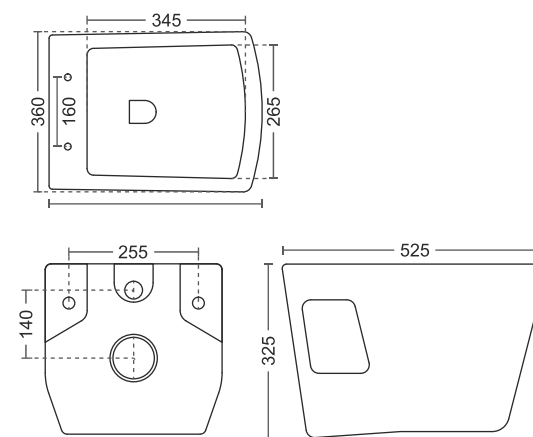

203 | Crochet

525 x 360 x 325mm
'P' Trap