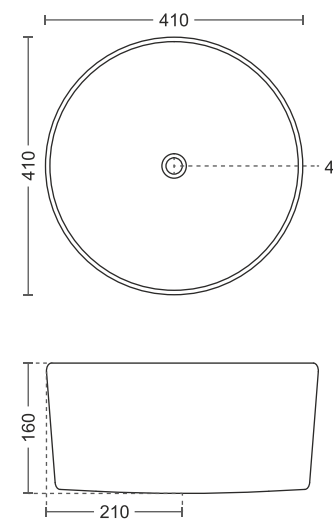

405 x 410 x 125mm
16" x 16"

605 | Panna

430 x 430 x 135mm
17" x 17"

608 | Right

455 x 455 x 135mm
18" x 18"

606 | Cuadro

345 x 295 x 130mm
13" x 12"

609 | Yuranus

410 x 410 x 160mm
17" x 17"

TABLE TOP WASH BASIN

610 | Cleaver

620 x 420 x 135mm
24" x 17"

614 | Kettle

415 x 335 x 180mm
16" x 13"

611 | Saldare

505 x 300 x 130mm
20" x 12"