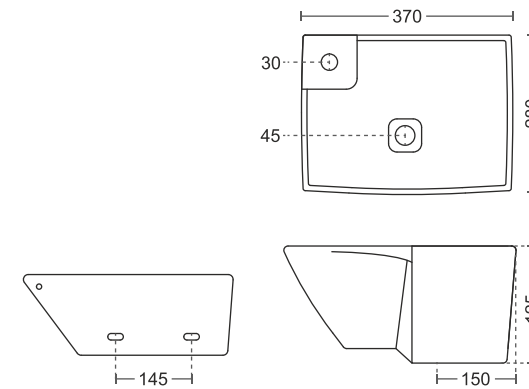

555 x 420 x 845mm
22" x 16"

513 | Enseada Set

600 x 440 x 940mm
24" x 17"

510 | Truella Set

580 x 410 x 840mm
23" x 16"

514 | Catino Set

630 x 530 x 940mm
26" x 21"

512 | Febri Set

375 x 370 x 155mm
13" x 13"

530 | Jeta

440 x 360 x 190mm
17" x 14"

520 | Neo

465 x 370 x 185mm
18" x 15"

531 | Aura

480 x 370 x 130mm
19" x 14"

521 | Slice

425 x 385 x 155mm
17" x 15"

532 | Zuric

470 x 370 x 150mm
18" x 14"

WASH BASIN

533 | Clova

370 x 280 x 125mm
14" x 11"

537 | Marco

300 x 320 x 100mm
12" x 12"

538 | Leo

390 x 300 x 160mm
15" x 12"

521 | Slice (Wash Basin)

TABLE TOP WASH BASIN

634 | Gloria

545 x 380 x 150mm
21" x 15"

601 | Jiga

415 x 415 x 150mm
16" x 16"