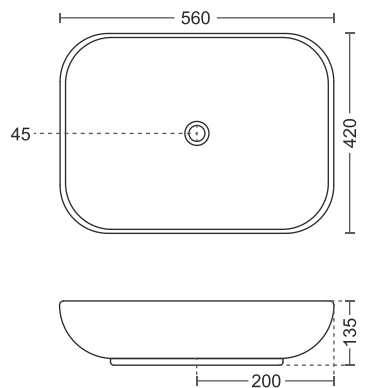

TABLE TOP WASH BASIN

634 | Gloria

545 x 380 x 150mm
21" x 15"

601 | Jiga

415 x 415 x 150mm
16" x 16"

602 | Quadrate

560 x 420 x 135mm
22" x 16"

603 | Tozzo

505 x 305 x 125mm
20" x 12"