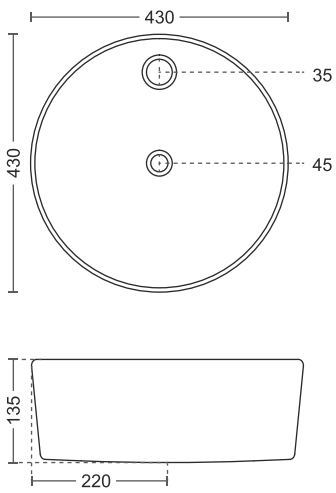

538 | Leo

390 x 300 x 160mm
15" x 12"

521 | Slice (Wash Basin)

TABLE TOP WASH BASIN

634 | Gloria

545 x 380 x 150mm
21" x 15"

601 | Jiga

415 x 415 x 150mm
16" x 16"

602 | Quadrate

560 x 420 x 135mm
22" x 16"

603 | Tozzo

505 x 305 x 125mm
20" x 12"

TABLE TOP WASH BASIN

604 | Loop

400 x 400 x 160mm
16" x 16"

607 | Tribute

405 x 410 x 125mm
16" x 16"

605 | Panna

430 x 430 x 135mm
17" x 17"

608 | Right

455 x 455 x 135mm
18" x 18"

606 | Cuadro

345 x 295 x 130mm
13" x 12"

609 | Yuranus

410 x 410 x 160mm
17" x 17"

TABLE TOP WASH BASIN

610 | Cleaver

620 x 420 x 135mm
24" x 17"

614 | Kettle

415 x 335 x 180mm
16" x 13"

611 | Saldare

505 x 300 x 130mm
20" x 12"