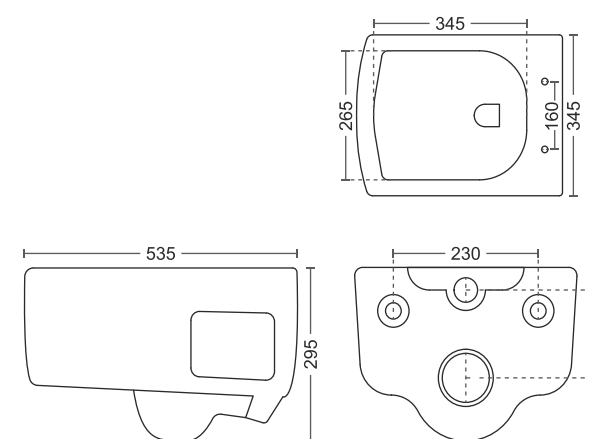

210 | Devine

565 x 350 x 400mm
'S' Trap
'P' Trap

208 | Dynamic

535 x 345 x 295mm
'P' Trap

211 | Fusion

540 x 365 x 420mm
'P' Trap

WALL HUNG CLOSET

212 | Vegas