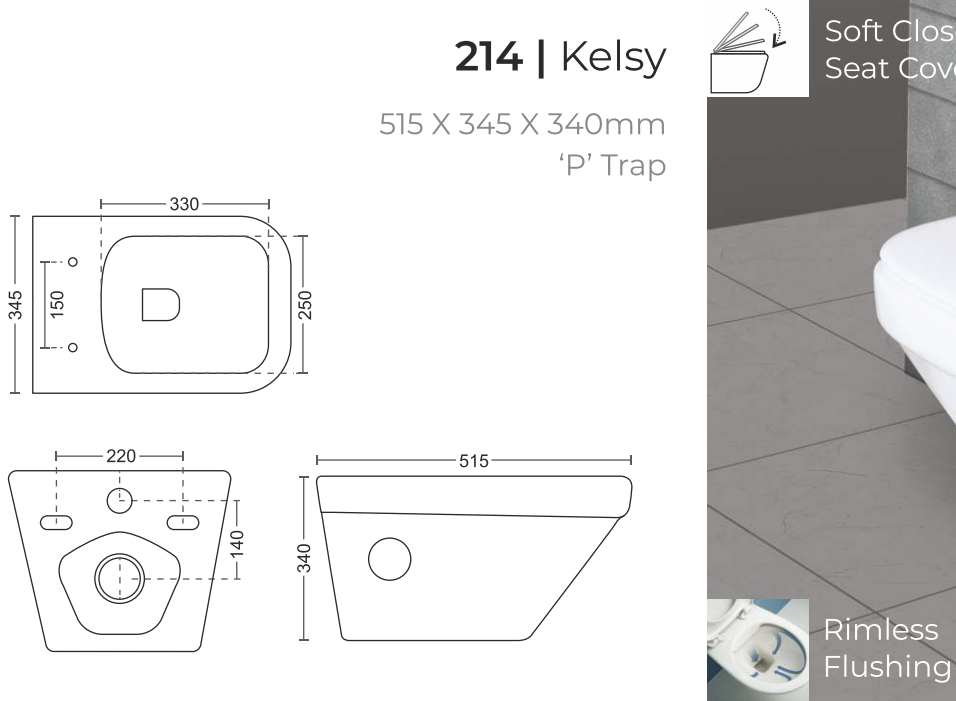

212 | Vegas

530 x 365 x 390mm
'P' Trap