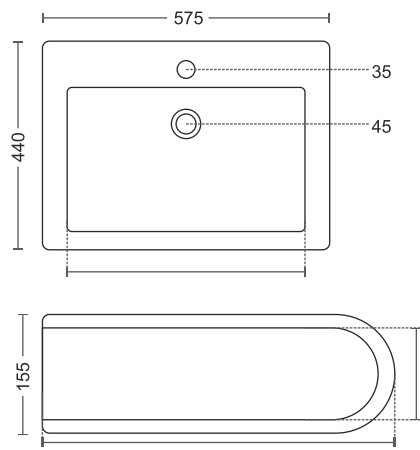

405 x 410 x 125mm
16" x 16"

605 | Panna

430 x 430 x 135mm
17" x 17"

608 | Right

455 x 455 x 135mm
18" x 18"

606 | Cuadro

345 x 295 x 130mm
13" x 12"

609 | Yuranus

410 x 410 x 160mm
17" x 17"

TABLE TOP WASH BASIN

610 | Cleaver

620 x 420 x 135mm
24" x 17"

614 | Kettle

415 x 335 x 180mm
16" x 13"

611 | Saldare

505 x 300 x 130mm
20" x 12"

615 | Rain

500 x 405 x 125mm
20" x 16"

613 | Odemek

470 x 385 x 130mm
19" x 14"

616 | Globe

420 x 420 x 155mm
17" x 17"

TABLE TOP WASH BASIN

619 | Kinjito

550 x 365 x 130mm
22" x 14"

620 | Frame

575 x 440 x 155mm
22" x 17"

622 | Diamond

600 x 425 x 160mm
24" x 17"

633 | Caps

710 x 360 x 140mm
28" x 14"

TABLE TOP WASH BASIN