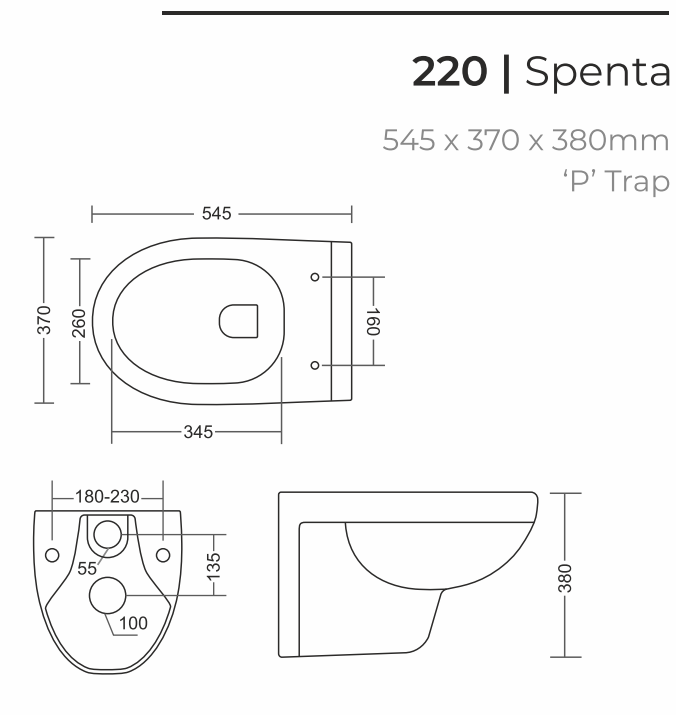

210 | Devine

565 x 350 x 400mm
'S' Trap
'P' Trap

208 | Dynamic

535 x 345 x 295mm
'P' Trap

211 | Fusion

540 x 365 x 420mm
'P' Trap

WALL HUNG CLOSET

212 | Vegas

530 x 365 x 390mm
'P' Trap

214 | Kelsy

515 X 345 X 340mm
'P' Trap

215 | Italia

500 x 350 x 330mm
'P' Trap

216 | Lupin

540 x 370 x 350mm
'P' Trap

WALL HUNG CLOSET

217 | Rio

510 x 365 x 370mm
'P' Trap

220 | Spenta

545 x 370 x 380mm
'P' Trap

218 | Lenova

485 x 345 x 330mm
'P' Trap

219 | Sigma

490 x 365 x 370mm
'P' Trap

E.W.C. WATER CLOSET

301 | Estela

470 x 370 x 415mm
'S' Trap

304 | Square Estela

475 x 345 x 410mm
'S' Trap

302 | Channel 'S'

485 x 350 x 425mm
'S' Trap

305 | Square E.W.C.