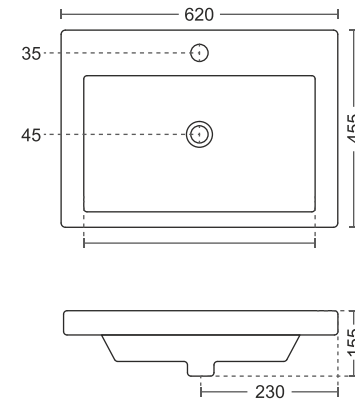

405 x 410 x 125mm
16" x 16"

605 | Panna

430 x 430 x 135mm
17" x 17"

608 | Right

455 x 455 x 135mm
18" x 18"

606 | Cuadro

345 x 295 x 130mm
13" x 12"

609 | Yuranus

625 | Mega

770 x 380 x 110mm
30" x 15"

630 | Shallow

640 x 405 x 120mm
25" x 16"

TABLE TOP WASH BASIN

631 | Oval

430 x 350 x 175mm
17" x 14"

632 | Jigs

410 x 410 x 150mm
16" x 16"

635 | Cloma

400 x 400 x 150mm
16" x 16"

636 | Sonic

485 x 395 x 160mm
19" x 16"

TOP COUNTER

617 | Bless

620 x 455 x 155mm
24" x 18"

480 x 335 x 200mm
19" x 13"

ORISSA PAN

401 | Orissa Pan 20"

520 x 425 x 240mm
20" x 17"

404 | Orissa Pan 23"

600 x 450 x 300mm
24" x 18"

402 | Aqua Pan 20"

520 x 425 x 260mm
20" x 17"