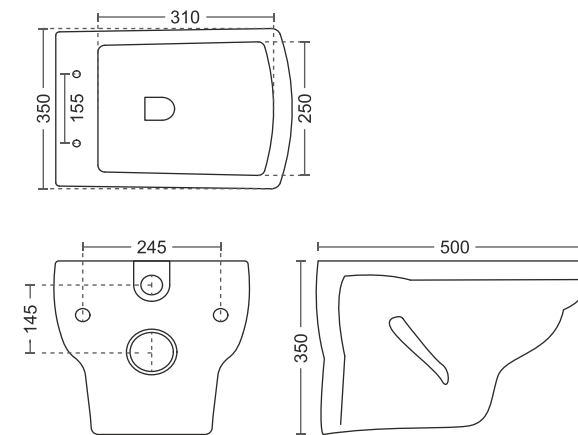

209 | Creta

500 x 350 x 350mm
'P' Trap