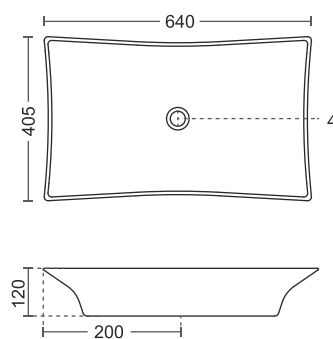

405 x 410 x 125mm
16" x 16"

605 | Panna

430 x 430 x 135mm
17" x 17"

608 | Right

455 x 455 x 135mm
18" x 18"

606 | Cuadro

345 x 295 x 130mm
13" x 12"

609 | Yuranus

550 x 365 x 130mm
22" x 14"

620 | Frame

575 x 440 x 155mm
22" x 17"

622 | Diamond

600 x 425 x 160mm
24" x 17"

633 | Caps

710 x 360 x 140mm
28" x 14"

TABLE TOP WASH BASIN

623 | Jio

515 x 395 x 185mm
21" x 16"

626 | Leaf

425 x 450 x 200mm
19" x 18"

624 | Anita

515 x 305 x 120mm
20" x 12"

629 | Waves

680 x 415 x 140mm
27" x 16"

625 | Mega

770 x 380 x 110mm
30" x 15"

630 | Shallow

640 x 405 x 120mm
25" x 16"

TABLE TOP WASH BASIN

631 | Oval

430 x 350 x 175mm
17" x 14"

632 | Jigs