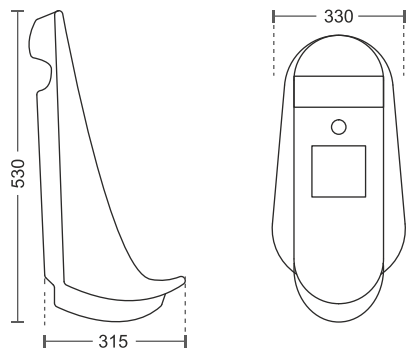

315 x 330 x 530mm
12" x 13"