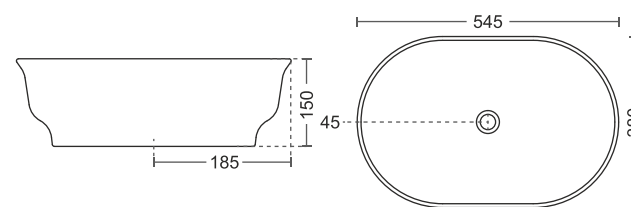

538 | Leo

390 x 300 x 160mm
15" x 12"

521 | Slice (Wash Basin)

TABLE TOP WASH BASIN

634 | Gloria

545 x 380 x 150mm
21" x 15"

601 | Jiga

415 x 415 x 150mm
16" x 16"

602 | Quadrate

560 x 420 x 135mm
22" x 16"

603 | Tozzo

505 x 305 x 125mm
20" x 12"

TABLE TOP WASH BASIN

604 | Loop

400 x 400 x 160mm
16" x 16"

607 | Tribute