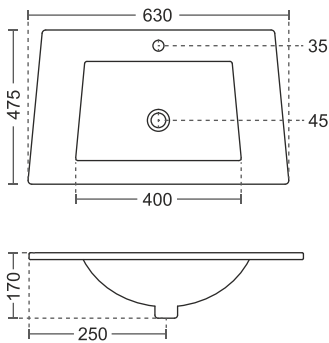

618 | Sun

630 x 475 x 170mm
25" x 19"

621 | Fine

615 x 455 x 135mm
24" x 18"