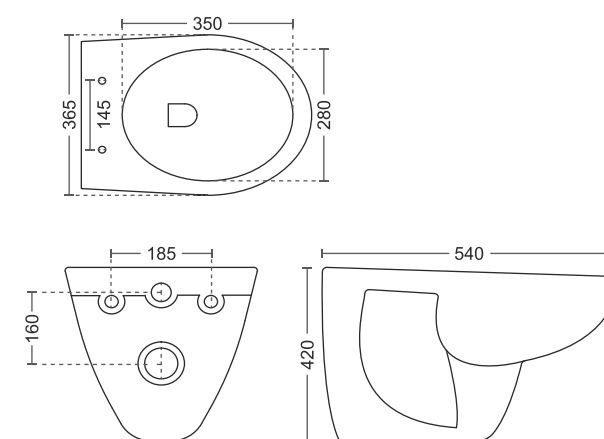

210 | Devine

565 x 350 x 400mm
'S' Trap
'P' Trap

208 | Dynamic

535 x 345 x 295mm
'P' Trap

211 | Fusion

540 x 365 x 420mm
'P' Trap

WALL HUNG CLOSET

212 | Vegas

530 x 365 x 390mm
'P' Trap

214 | Kelsy

515 X 345 X 340mm
'P' Trap

215 | Italia

500 x 350 x 330mm
'P' Trap

216 | Lupin

540 x 370 x 350mm
'P' Trap

WALL HUNG CLOSET

217 | Rio

510 x 365 x 370mm
'P' Trap

220 | Spenta

545 x 370 x 380mm
'P' Trap

218 | Lenova

485 x 345 x 330mm
'P' Trap

219 | Sigma

490 x 365 x 370mm
'P' Trap

E.W.C. WATER CLOSET

301 | Estela

470 x 370 x 415mm
'S' Trap

304 | Square Estela

475 x 345 x 410mm
'S' Trap

302 | Channel 'S'

485 x 350 x 425mm
'S' Trap

305 | Square E.W.C.