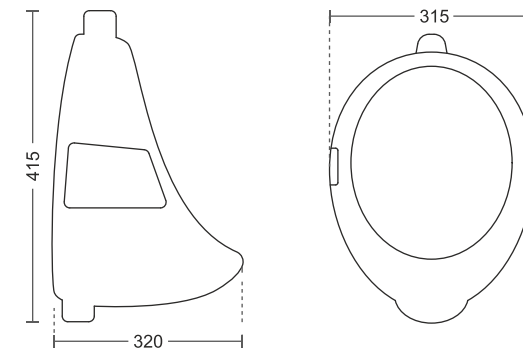

480 x 335 x 200mm
19" x 13"

ORISSA PAN

401 | Orissa Pan 20"

520 x 425 x 240mm
20" x 17"

404 | Orissa Pan 23"

600 x 450 x 300mm
24" x 18"

402 | Aqua Pan 20"

520 x 425 x 260mm
20" x 17"

405 | Cross Liner Orissa Pan 20"

520 x 400 x 270mm
20" x 17"

403 | CT Pan 20"

525 x 425 x 175mm
21" x 17"

URINAL

701 | Privy

345 x 310 x 600mm
14" x 13"

704 | Crapper

320 x 315 x 415mm
13" x 10"

702 | Comfort

315 x 330 x 530mm
12" x 13"

705 | Squatting

445 x 360 x 100mm
18" x 14"

703 | Bedpan

310 x 280 x 390mm
12" x 11"

709 | Rubu