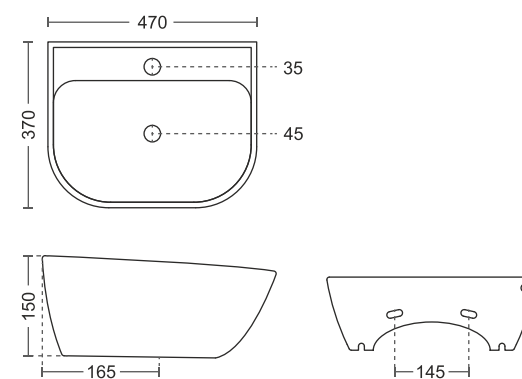

555 x 420 x 845mm
22" x 16"

513 | Enseada Set

600 x 440 x 940mm
24" x 17"

510 | Truella Set

580 x 410 x 840mm
23" x 16"

514 | Catino Set

630 x 530 x 940mm
26" x 21"

512 | Febri Set

510 x 390 x 380mm
20" x 15"

536 | Livon

485 x 445 x 300mm
19" x 17"

527 | Blenco

500 x 445 x 390mm
20" x 18"

WASH BASIN

506 | Link

455 x 330 x 185mm
18" x 12"

375 x 370 x 155mm
13" x 13"

530 | Jeta

440 x 360 x 190mm
17" x 14"

520 | Neo

465 x 370 x 185mm
18" x 15"

531 | Aura

480 x 370 x 130mm
19" x 14"

521 | Slice

425 x 385 x 155mm
17" x 15"

532 | Zuric

470 x 370 x 150mm
18" x 14"

WASH BASIN

533 | Clova

370 x 280 x 125mm
14" x 11"

537 | Marco

300 x 320 x 100mm
12" x 12"