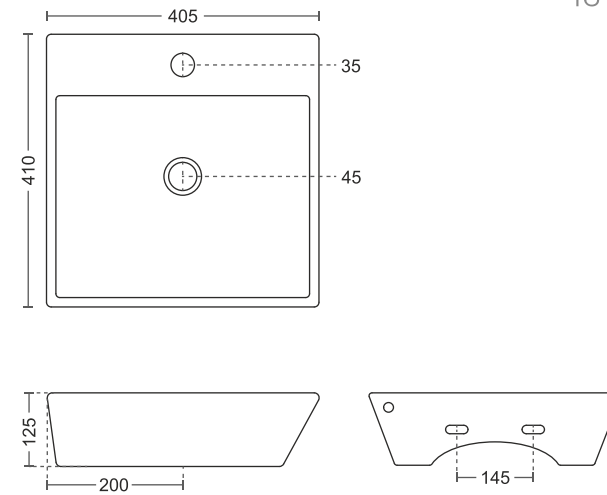

538 | Leo

390 x 300 x 160mm
15" x 12"

521 | Slice (Wash Basin)

TABLE TOP WASH BASIN

634 | Gloria

545 x 380 x 150mm
21" x 15"

601 | Jiga

415 x 415 x 150mm
16" x 16"

602 | Quadrate

560 x 420 x 135mm
22" x 16"

603 | Tozzo

505 x 305 x 125mm
20" x 12"

TABLE TOP WASH BASIN

604 | Loop

400 x 400 x 160mm
16" x 16"

607 | Tribute

405 x 410 x 125mm
16" x 16"

605 | Panna

430 x 430 x 135mm
17" x 17"

608 | Right

455 x 455 x 135mm
18" x 18"

606 | Cuadro

345 x 295 x 130mm
13" x 12"

609 | Yuranus

410 x 410 x 160mm
17" x 17"

TABLE TOP WASH BASIN

610 | Cleaver

620 x 420 x 135mm
24" x 17"

614 | Kettle

415 x 335 x 180mm
16" x 13"

611 | Saldare

505 x 300 x 130mm
20" x 12"